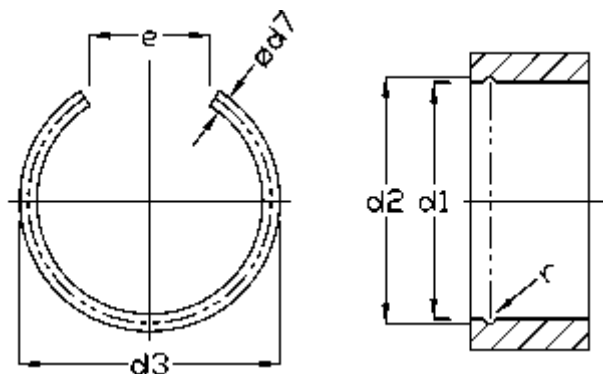

Data Sheet

Article number: 0129052

Description: Circlip RB 35 DIN 7993

Measures

d1	= 35
d2	= 37.50
d3	= 37.9
d7	= 2.5
Description	= RB 35
e	= 12
r	= 1.4
tol	= +0,10 -0,10

tol	= 0.6
Weight kg/1000	= 999.999